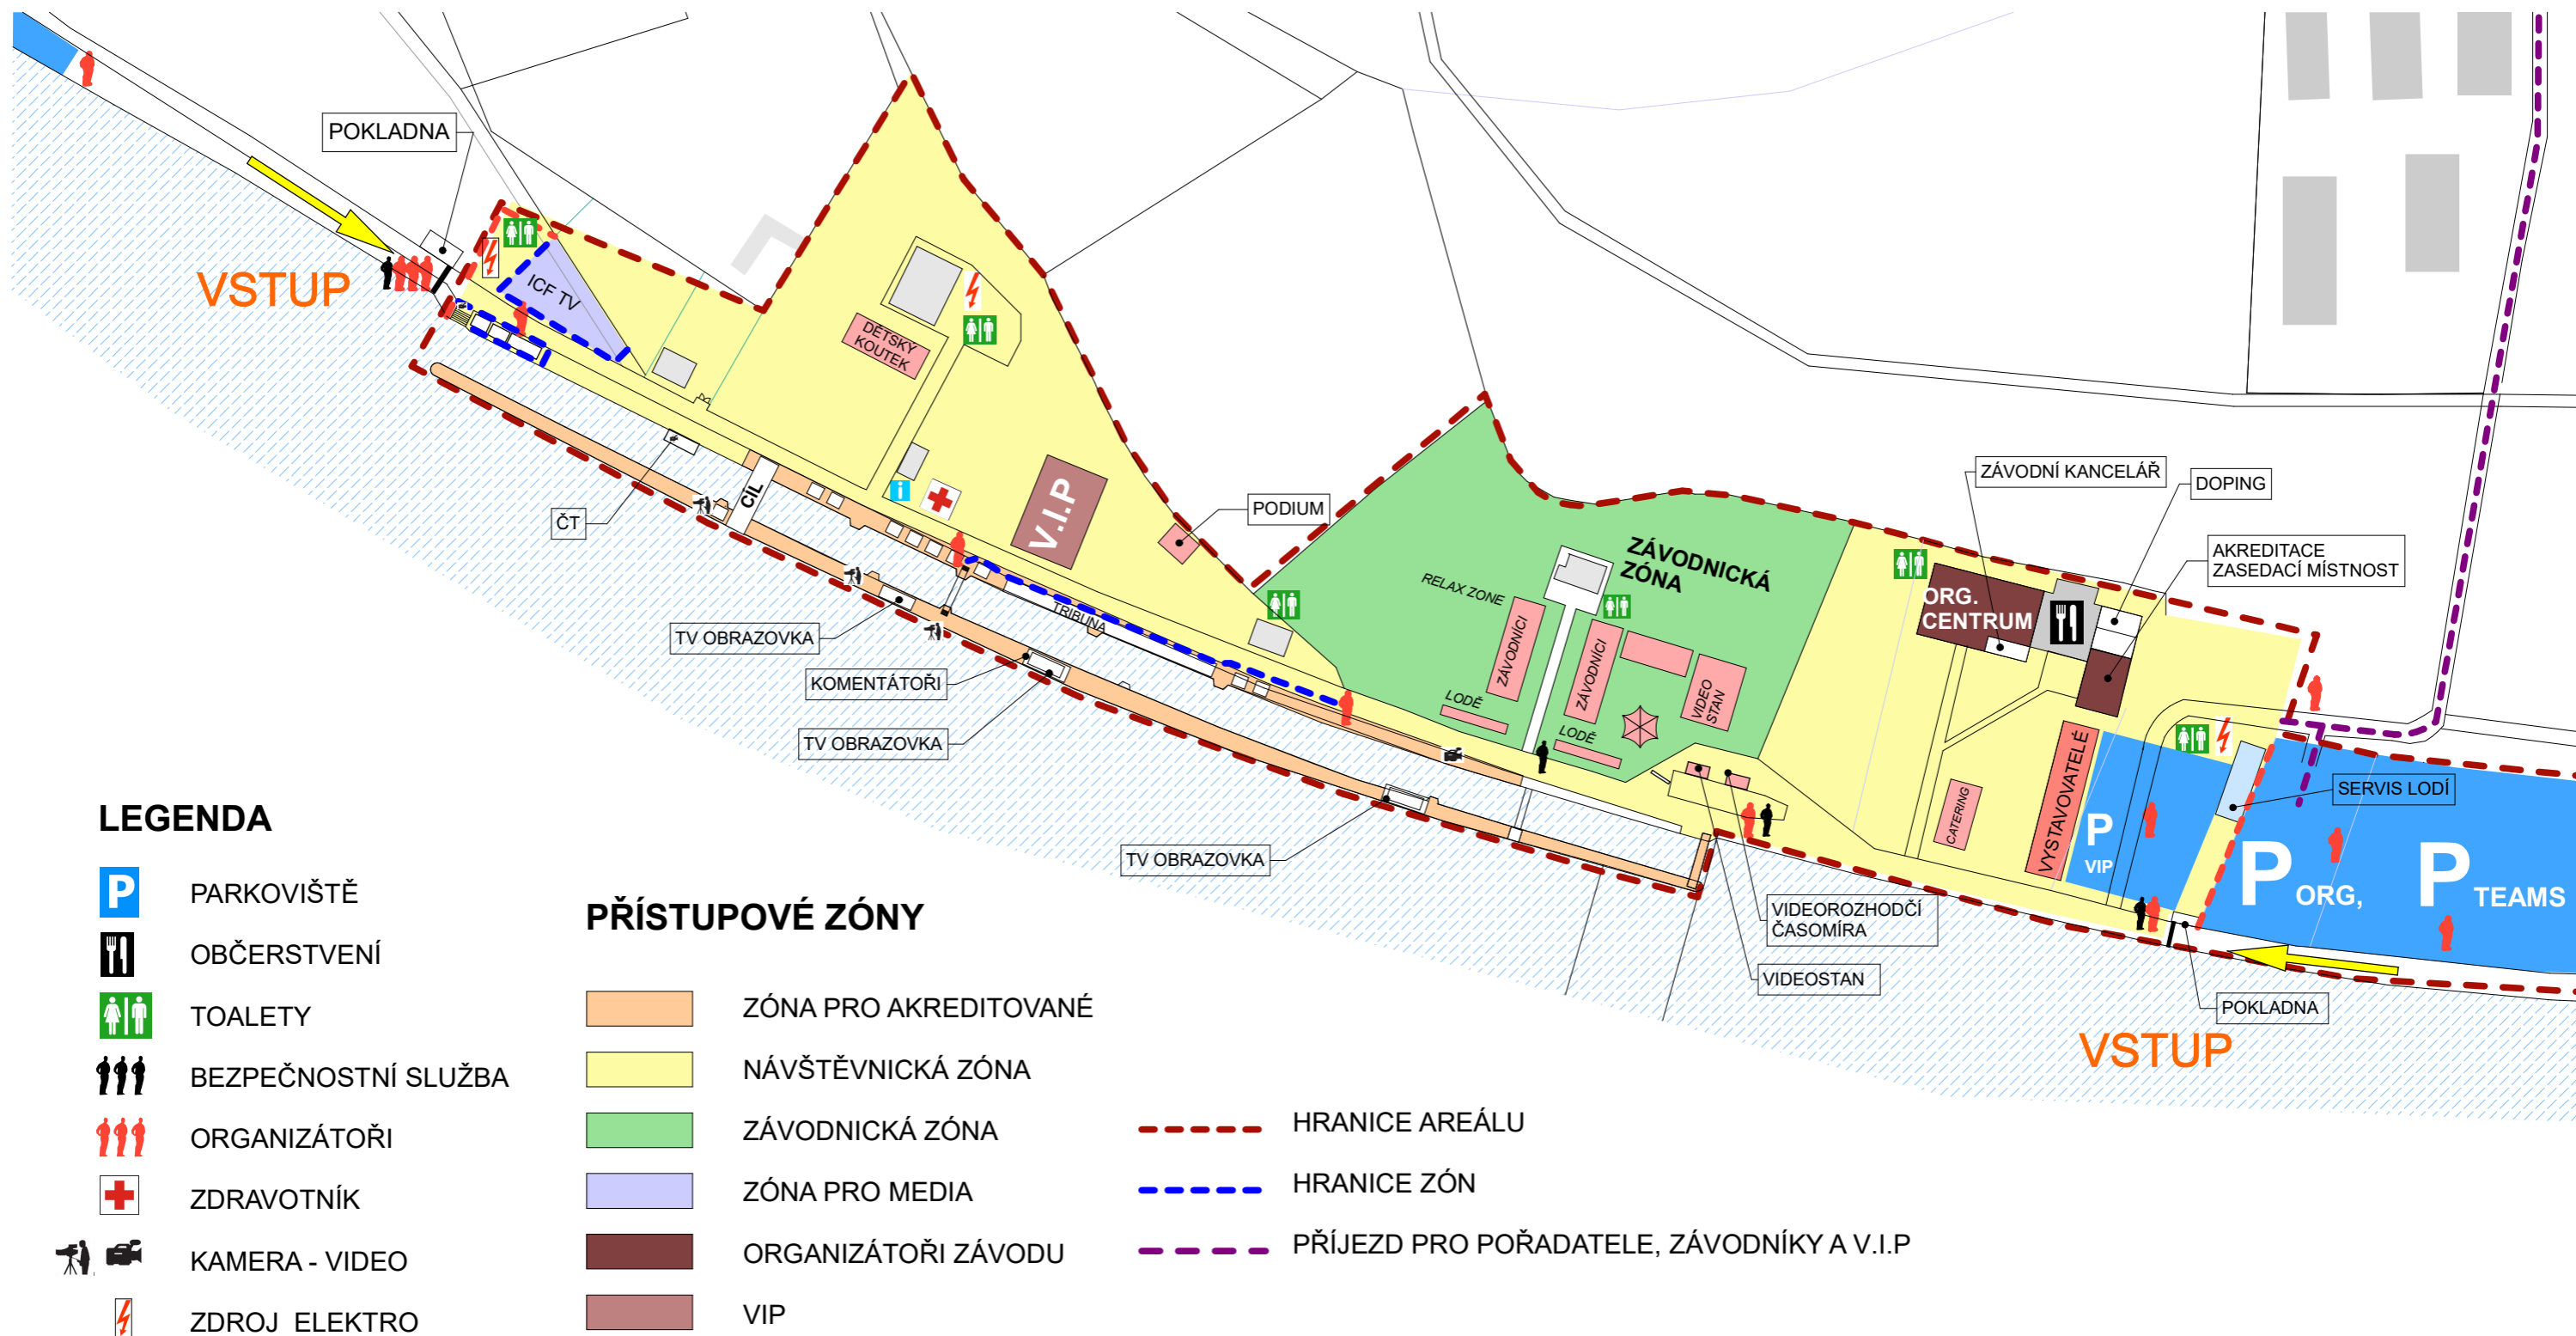

2019 ICF SVĚTOVÝ POHÁR VE VODNÍM SLALOMU MISTROVSTVÍ SVĚTA V EXTREM CANOE SLALOMU

PRAHA, ČESKÁ REPUBLIKA 5.-8.9. 2019

AREÁL

LEGENDA

- PARKOVIŠTĚ
- OBČERSTVENÍ
- TOALETY
- BEZPEČNOSTNÍ SLUŽBA
- ORGANIZÁTOŘI
- ZDRAVOTNÍK
- KAMERA - VIDEO
- ZDROJ ELEKTRO

PŘÍSTUPOVÉ ZÓNY

- ZÓNA PRO AKREDITOVANÉ
- NÁVŠTĚVNICKÁ ZÓNA
- ZÁVODNICKÁ ZÓNA
- ZÓNA PRO MEDIA
- ORGANIZÁTOŘI ZÁVODU
- VIP

- HRANICE AREÁLU
- HRANICE ZÓN
- PŘÍJEZD PRO POŘADATELE, ZÁVODNÍKY A V.I.P.