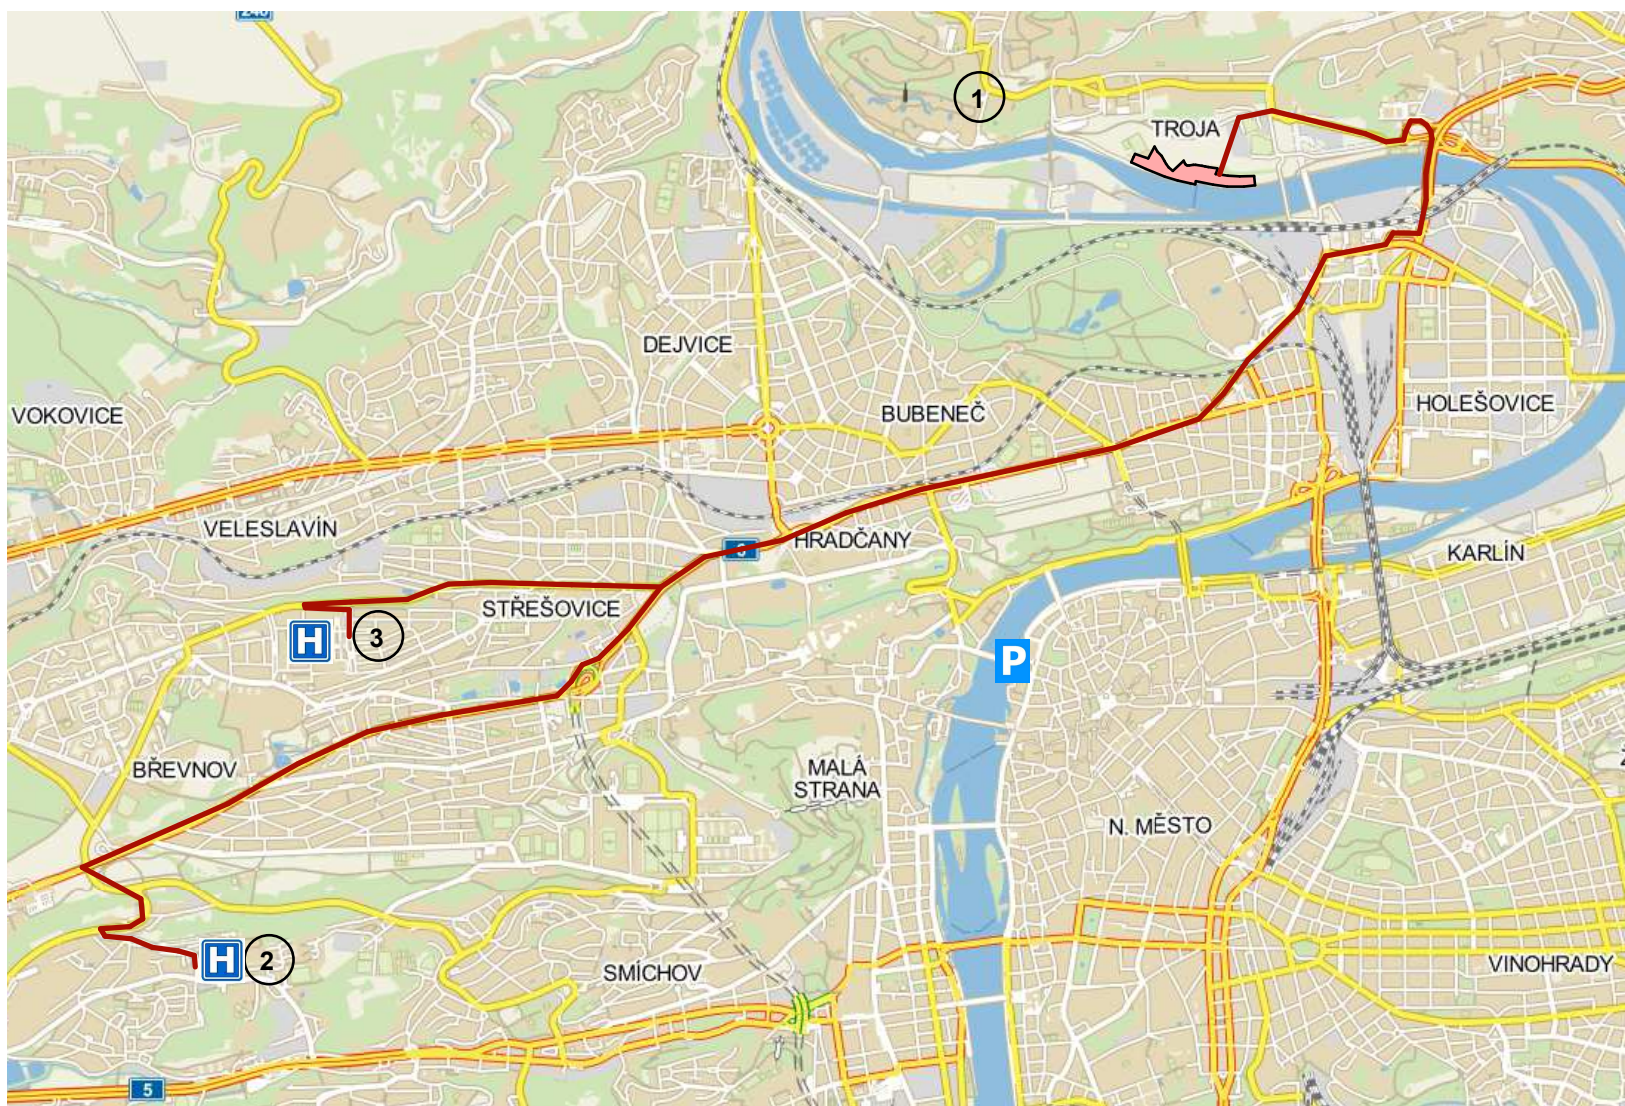

2017 ICF CANOE SLALOM WORLD CUP 2017

PRAGUE , CZECH REPUBLIC 16. - 18.6. 2017

MEDICAL SERVIS

CAPTIONS

- ① VENUE
- ② HOSPITAL "NA HOMOLCE"
Roentgenova 37/2
Praha 5 ,150 30
<http://www.homolka.cz/>
+420 257 271 111

GPS: 50°4'29''N 14°21'15''E
- ③ Ústřední vojenská nemocnice
U Vojenské nemocnice 1200
169 02 Praha 6
<http://www.uvn.cz/>
+420 973 208 333
+420 973 203 023

GPS: 50°5'30''N 14°21'37''E